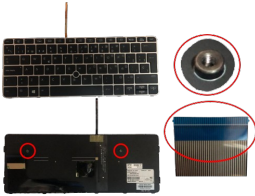

Monday, 25 de May de 2026 , 00:59 AM.

Descripción del Producto

**KEY0808 HP SPANISH IBERO NOT ALPHANUMERIC BLACK KEYS WITH
POINTSTICK WITH BACKLIT WITH SILVER FRAME UP LEFT CONNECTOR -
KEY0808**

Soluciones Integrales En Tecnología Global Office S.A. DE C.V.