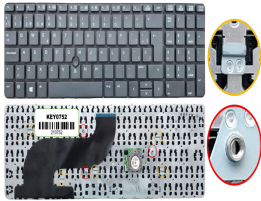

Monday, 25 de May de 2026 , 00:56 AM.

Descripción del Producto

**KEY0752 HP SPANISH IBERO WITH ALPHANUMERIC BLACK KEYS WITH
POINTSTICK NOT BACKLIT NOT FRAME UP CENTRAL CONNECTOR - KEY0752**

Soluciones Integrales En Tecnología Global Office S.A. DE C.V.