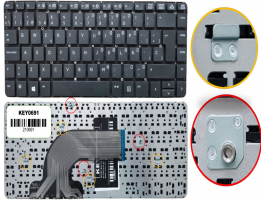

Sunday, 24 de May de 2026 , 23:36 PM.

Descripción del Producto

**KEY0691 HP SPANISH IBERO NOT ALPHANUMERIC BLACK KEYS NOT
POINTSTICK NOT BACKLIT NOT FRAME UP CENTRAL CONNECTOR - KEY0691**

Soluciones Integrales En Tecnología Global Office S.A. DE C.V.