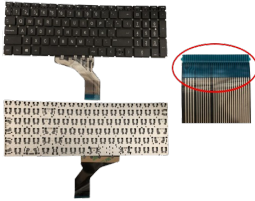

Monday, 25 de May de 2026 , 00:17 AM.

Descripción del Producto

**KEY0604 HP SPANISH IBERO WITH ALPHANUMERIC BLACK KEYS NOT
POINTSTICK NOT BACKLIT NOT FRAME UP CENTRAL CONNECTOR - KEY0604**

Soluciones Integrales En Tecnología Global Office S.A. DE C.V.