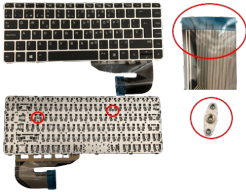

Sunday, 24 de May de 2026 , 23:36 PM.

Descripción del Producto

KEY0601 HP SPANISH IBERO NOT ALPHANUMERIC BLACK KEYS NOT POINTSTICK NOT BACKLIT WITH SILVER FRAME DOWN CENTRAL CONNECTOR - KEY0601

Soluciones Integrales En Tecnología Global Office S.A. DE C.V.