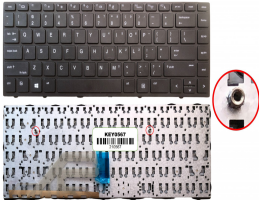

Sunday, 24 de May de 2026 , 23:38 PM.

Descripción del Producto

**KEY0567 HP ENGLISH NOT ALPHANUMERIC BLACK KEYS NOT POINTSTICK NOT
BACKLIT WITH BLACK FRAME DOWN CENTRAL CONNECTOR - KEY0567**

Soluciones Integrales En Tecnología Global Office S.A. DE C.V.