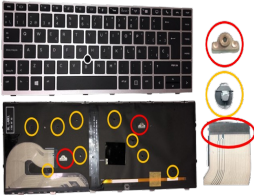

Sunday, 24 de May de 2026 , 17:12 PM.

Descripción del Producto

**KEY0501 HP SPANISH IBERO NOT ALPHANUMERIC BLACK KEYS WITH
POINTSTICK WITH BACKLIT WITH SILVER FRAME DOWN LEFT CONNECTOR -
KEY0501**

Soluciones Integrales En Tecnología Global Office S.A. DE C.V.