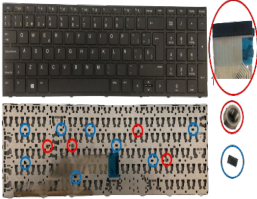

## Descripción del Producto

**KEY0479 HP SPANISH IBERO WITH ALPHANUMERIC BLACK KEYS NOT  
POINTSTICK NOT BACKLIT WITH BLACK FRAME DOWN CENTRAL CONNECTOR  
- KEY0479**

Soluciones Integrales En Tecnología Global Office S.A. DE C.V.