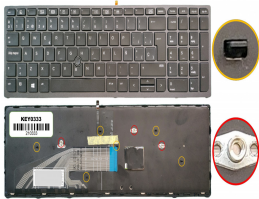

Monday, 27 de April de 2026 , 06:53 AM.

Descripción del Producto

KEY0333 HP SPANISH IBERO WITH ALPHANUMERIC BLACK KEYS WITH POINTSTICK WITH BACKLIT WITH DARK GRAY FRAME CENTRAL CONNECTOR - KEY0333

Soluciones Integrales En Tecnología Global Office S.A. DE C.V.