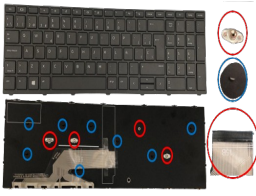

## Descripción del Producto

**KEY0275 HP SPANISH IBERO WITH ALPHANUMERIC BLACK KEYS NOT  
POINTSTICK NOT BACKLIT WITH BLACK FRAME DOWN CENTRAL CONNECTOR  
- KEY0275**

Soluciones Integrales En Tecnología Global Office S.A. DE C.V.