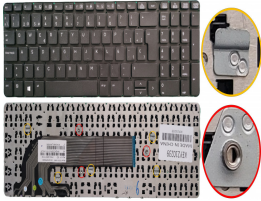

Saturday, 02 de May de 2026 , 15:08 PM.

Descripción del Producto

**KEY0239 HP SPANISH IBERO WITH ALPHANUMERIC BLACK KEYS NOT
POINTSTICK NOT BACKLIT NOT FRAME CENTRAL CONNECTOR - KEY0239**

Soluciones Integrales En Tecnología Global Office S.A. DE C.V.