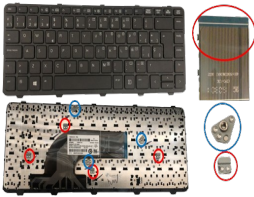

Monday, 27 de April de 2026 , 06:53 AM.

Descripción del Producto

KEY0224 HP SPANISH IBERO NOT ALPHANUMERIC BLACK KEYS NOT POINTSTICK NOT BACKLIT WITH BLACK FRAME CENTRAL CONNECTOR - KEY0224

Soluciones Integrales En Tecnología Global Office S.A. DE C.V.