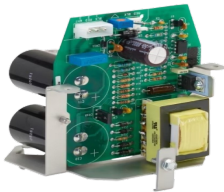

Tuesday, 16 de June de 2026 , 15:38 PM.

Descripción del Producto

Mecanismo de chasis interno de 24 VCD diseñado específicamente para regular la energía en luces estroboscópicas industriales a prueba de explosiones K8436107F03