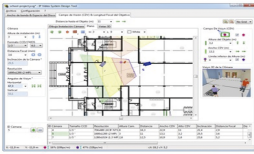

Friday, 01 de May de 2026 , 22:31 PM.

Descripción del Producto

IP Video System Design EXPERT Tool / Software de Diseño para el Sistema de Vídeo IP / Hasta 256 Cámaras por Proyecto IPVSDTEXPERT

Soluciones Integrales En Tecnología Global Office S.A. DE C.V.