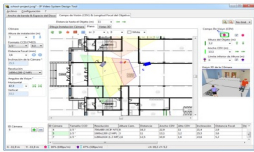

### **IP Video System Design BASIC Tool / Software de Diseño para el Sistema de Vídeo IP / Hasta 16 Cámaras por Proyecto IPVSDTBASIC**

Soluciones Integrales En Tecnología Global Office S.A. DE C.V.

No imprima este correo a menos que sea necesario, léalo desde su computadora. Si todas las comunidades actúan de forma combinada, la ciudad estará limpia.