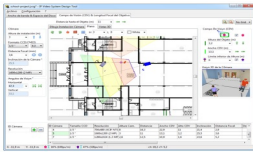

Monday, 08 de June de 2026 , 01:20 AM.

Descripción del Producto

IP Video System Design BASIC Tool / Software de Diseño para el Sistema de Vídeo IP / Hasta 16 Cámaras por Proyecto IPVSDTBASIC

Soluciones Integrales En Tecnología Global Office S.A. DE C.V.