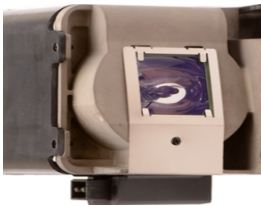

Monday, 25 de May de 2026 , 14:17 PM.

Descripción del Producto

LAMPARA PROYECTOR COMPATIBLE PARA INFOCUS Infocus IN3124 - SP-LAMP-078

Soluciones Integrales En Tecnología Global Office S.A. DE C.V.

No imprima este correo a menos que sea necesario, léalo desde su computadora. Si todas las comunidades actúan de forma combinada, la ciudad estará limpia.