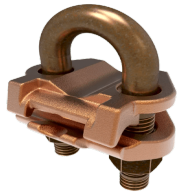

Monday, 27 de April de 2026 , 03:21 AM.

Descripción del Producto

Conector Mecánico para Cable Calibre 4 a 2/0 AWG / Paralelo o 90 Grados a Tubo de 1 1/4 o Varilla de 1 3/8 - 1 1/2. HUB-GAR-1426

Soluciones Integrales En Tecnología Global Office S.A. DE C.V.