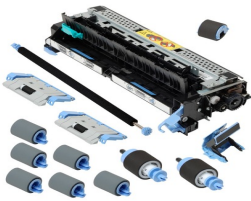

Thursday, 25 de June de 2026 , 00:41 AM.

Descripción del Producto

**KIT MANTENIMIENTO ORIGINAL HP LJ ENTERPRISE 700 / M712DN HP LaserJet
Enterprise MFP M725z+ - CF249A-OEM**

Soluciones Integrales En Tecnología Global Office S.A. DE C.V.