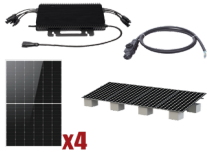

Wednesday, 06 de May de 2026 , 11:49 AM.

Descripción del Producto

**Kit Solar Interconexion / 2kW 220Vca / Microinversores HOYMILES / Montaje Incluido
HMS2000KIT1**

Soluciones Integrales En Tecnología Global Office S.A. DE C.V.