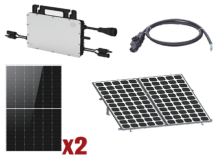

Wednesday, 06 de May de 2026 , 11:46 AM.

Descripción del Producto

Kit Solar Interconexion / 1kW 220Vca / Microinversores HOYMILES / Montaje Incluido HMS1000KIT1

Soluciones Integrales En Tecnología Global Office S.A. DE C.V.