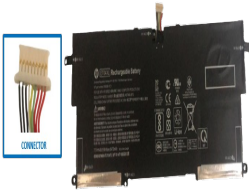

## Descripción del Producto

**HE16740 HP ORIGINAL BATTERY 77V 6CELL 6470MAH 4981WH - HE1674-O**

Soluciones Integrales En Tecnología Global Office S.A. DE C.V.

No imprima este correo a menos que sea necesario, léalo desde su computadora. Si todas las comunidades actúan de forma combinada, la ciudad estará limpia.