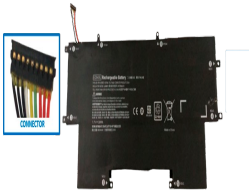

Wednesday, 27 de May de 2026 , 17:30 PM.

Descripción del Producto

**HE1665O HP ORIGINAL BATTERY 77V 4CELL 4820MAH 38WH CONNECTOR
BLACK - HE1665-O**

Soluciones Integrales En Tecnología Global Office S.A. DE C.V.