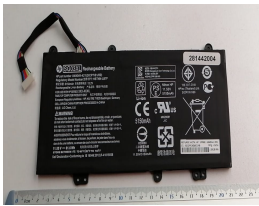

Sunday, 24 de May de 2026 , 16:45 PM.

Descripción del Producto

HE1442O HP ORIGINAL BATTERY 1155V 3CELL 3610MAH 415WH - HE1442-O

Soluciones Integrales En Tecnología Global Office S.A. DE C.V.

No imprima este correo a menos que sea necesario, léalo desde su computadora. Si todas las comunidades actúan de forma combinada, la ciudad estará limpia.