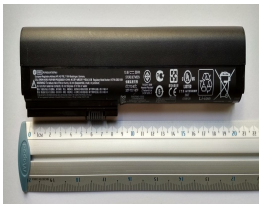

Thursday, 23 de April de 2026 , 20:02 PM.

Descripción del Producto

HE1213O HP ORIGINAL BATTERY 111V 6CELL 5225MAH 62WH - HE1213-O

Soluciones Integrales En Tecnología Global Office S.A. DE C.V.

No imprima este correo a menos que sea necesario, léalo desde su computadora. Si todas las comunidades actúan de forma combinada, la ciudad estará limpia.