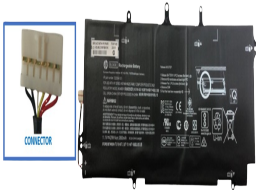

Friday, 24 de April de 2026 , 10:34 AM.

Descripción del Producto

HE1025O HP ORIGINAL BATTERY 111V 6CELL 3860MAH 42WH - HE1025-O

Soluciones Integrales En Tecnología Global Office S.A. DE C.V.

No imprima este correo a menos que sea necesario, léalo desde su computadora. Si todas las comunidades actúan de forma combinada, la ciudad estará limpia.