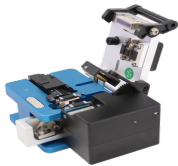

### **Cleaver Cortadora de Precisión para Fibra Óptica con Mecanismo de Retorno Automático FCL200**

Soluciones Integrales En Tecnología Global Office S.A. DE C.V.

No imprima este correo a menos que sea necesario, léalo desde su computadora. Si todas las comunidades actúan de forma combinada, la ciudad estará limpia.