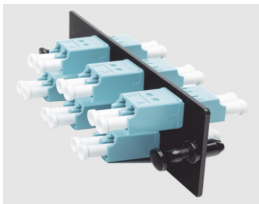

Wednesday, 06 de May de 2026 , 10:47 AM.

Descripción del Producto

Placa Acopladora de Fibra Optica FAP Con 6 Conectores LC Duplex 12 Fibras Para Fibra Multimodo OM3/OM4 Color Aqua FAP6WAQDLCZ

Soluciones Integrales En Tecnología Global Office S.A. DE C.V.