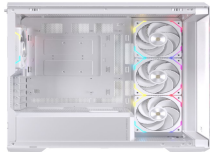

Friday, 01 de May de 2026 , 13:41 PM.

Descripción del Producto

Gabinete EINAREX Zenith ZM800 RGB White MATX Cristal Templado 4 Fans RGB USB-C

Soluciones Integrales En Tecnología Global Office S.A. DE C.V.