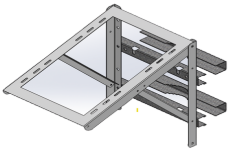

Monday, 08 de June de 2026 , 02:38 AM.

Descripción del Producto

**Montaje para Panel Solar de Poste o Torre Galvanizado Electrolítico Ver Compatibilidad.
EPSM0504GC**

Soluciones Integrales En Tecnología Global Office S.A. DE C.V.