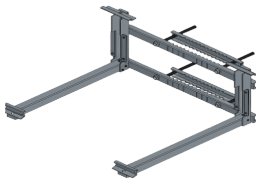

## Descripción del Producto

**Montaje para Panel Solar de Poste para panel EPL18012AL y batería LIPV100A EPI-MB225-V1**

Soluciones Integrales En Tecnología Global Office S.A. DE C.V.

No imprima este correo a menos que sea necesario, léalo desde su computadora. Si todas las comunidades actúan de forma combinada, la ciudad estará limpia.