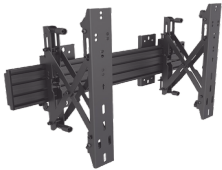

Monday, 27 de April de 2026 , 06:35 AM.

Descripción del Producto

Montaje de Pared Push in - Pop out para Videowall VESA 600 x 400 Para Pantallas de 37 a 75 Capacidad Maxima de Carga 30 Kg EMLCW1UP40068

Soluciones Integrales En Tecnología Global Office S.A. DE C.V.