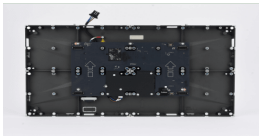

Sunday, 07 de June de 2026 , 06:10 AM.

Descripción del Producto

Gabinete para LED Interior / Dimensiones 600x337.5mm / Estructura Modular / Diseño Sin Cables / Mantenimiento Frontal DS-D40W-2F

Soluciones Integrales En Tecnología Global Office S.A. DE C.V.