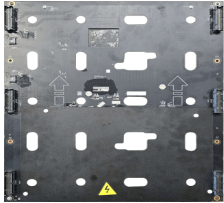

## Descripción del Producto

---

**Refacción / Tarjeta HUB 3-en-1 / Compatible con Gabinetes DS-D40S-2F DS-D40S-2F/H**

Soluciones Integrales En Tecnología Global Office S.A. DE C.V.

No imprima este correo a menos que sea necesario, léalo desde su computadora. Si todas las comunidades actúan de forma combinada, la ciudad estará limpia.