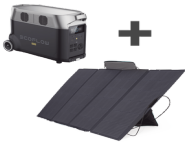

Sunday, 24 de May de 2026 , 15:25 PM.

Descripción del Producto

Kit de Estación de Energía Portátil 3600Wh Panel Solar Flexible 400W DLTPRO-KIT

Soluciones Integrales En Tecnología Global Office S.A. DE C.V.