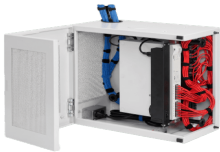

Monday, 08 de June de 2026 , 00:09 AM.

Descripción del Producto

Gabinete de Pared L-Box 12U / Acero 1.9 mm / 1219 x 610 x 313 mm / Puerta L 120 / RAL 7035 / Rack 19 DBL482412G

Soluciones Integrales En Tecnología Global Office S.A. DE C.V.