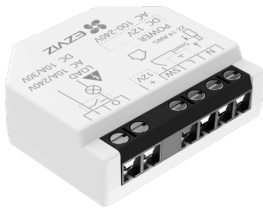

Monday, 08 de June de 2026 , 07:51 AM.

Descripción del Producto

Relé Inteligente Wi-Fi CS-T35-R100-WD 16A 250VAC Wi-Fi 6 y BLE Control por App EZVIZ Compatible con Google Assistant Amazon Alexa y Matter Protecciones de Temperatura y Sobrecarga CS-T35WD