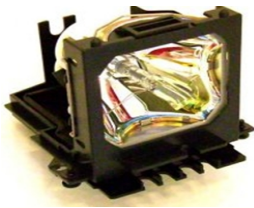

Tuesday, 09 de June de 2026 , 00:32 AM.

Descripción del Producto

LAMPARA PROYECTOR COMPATIBLE PARA HITACHI CPX1230 CPX1230 - DT00601

Soluciones Integrales En Tecnología Global Office S.A. DE C.V.

No imprima este correo a menos que sea necesario, léalo desde su computadora. Si todas las comunidades actúan de forma combinada, la ciudad estará limpia.