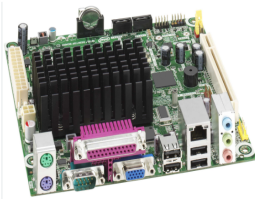

Monday, 08 de June de 2026 , 07:42 AM.

Descripción del Producto

Placa Base de Ordenador de Escritorio Intel D425KT - Intel NM10 Express Conjunto de Circuitos Integrados - Mini ITX No Box

Soluciones Integrales En Tecnología Global Office S.A. DE C.V.