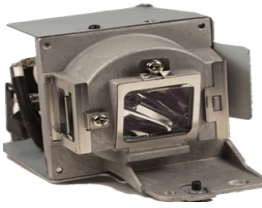

### **LAMPARA PROYECTOR COMPATIBLE PARA BENQ BenQ MX666 - 5J.J9P05.001**

Soluciones Integrales En Tecnología Global Office S.A. DE C.V.

No imprima este correo a menos que sea necesario, léalo desde su computadora. Si todas las comunidades actúan de forma combinada, la ciudad estará limpia.