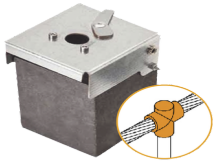

Monday, 08 de June de 2026 , 20:37 PM.

Descripción del Producto

Molde de grafito vertical unión en T vertical de cable 4/0 AWG pasante con Pica de 5/8 in terminal. ATW40/T16/TV

Soluciones Integrales En Tecnología Global Office S.A. DE C.V.