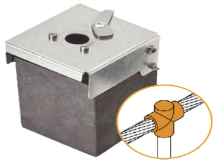

Sunday, 26 de April de 2026 , 22:56 PM.

Descripción del Producto

Molde de Grafito Vertical Unión en T / Cable 2/0 AWG a Pica 5/8 in / 70 Soldaduras / Acero Electrogalvanizado / Normativa IEC 62305 ATW20/T16/TV