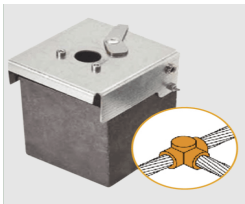

Monday, 08 de June de 2026 , 20:29 PM.

Descripción del Producto

Punta Pararrayo PDC Flash Captor 45 / Avance de Cebado 45 ?s / Acero Inoxidable AISI 316L / Autónomo / Verificable In Situ ATW10/W10/TH

Soluciones Integrales En Tecnología Global Office S.A. DE C.V.