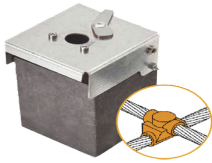

Monday, 08 de June de 2026 , 19:27 PM.

Descripción del Producto

Molde de Grafito Horizontal Unión en Cruz / Cable 4/0 AWG 120 mm² / 50 Soldaduras / Acero Electro galvanizado / Normativa UNE 21186 AT-W40/W40/XS