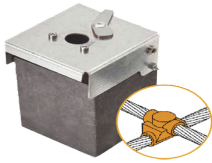

Sunday, 26 de April de 2026 , 14:35 PM.

Descripción del Producto

Molde de Grafito Horizontal Unión en Cruz / Cable 2/0 AWG 70 mm² / 50 Soldaduras / Acero Electro galvanizado / Normativa IEC 62305 AT-W20/W20/XS