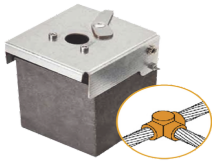

Sunday, 26 de April de 2026 , 14:43 PM.

Descripción del Producto

Molde de Grafito Horizontal Unión en T / Cable 2/0 AWG 70 mm² / 70 Soldaduras / Acero Electrogalvanizado / Normativa UNE 21186 AT-W20/W20/TH