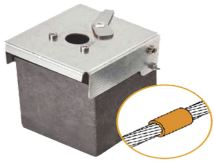

Monday, 08 de June de 2026 , 20:30 PM.

Descripción del Producto

Molde de grafito vertical unión lineal de cable 2/0 AWG pasante con cable 2/0 AWG terminal. AT-W20/W20/LV

Soluciones Integrales En Tecnología Global Office S.A. DE C.V.