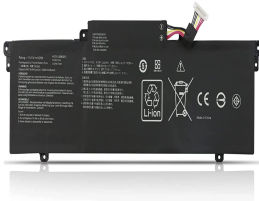

## Descripción del Producto

**AS24930 ASUS ORIGINAL BATTERY 1161V 3CELL 5427MAH 63WH - AS2493-O**

Soluciones Integrales En Tecnología Global Office S.A. DE C.V.

No imprima este correo a menos que sea necesario, léalo desde su computadora. Si todas las comunidades actúan de forma combinada, la ciudad estará limpia.