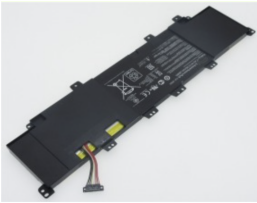

Tuesday, 19 de May de 2026 , 04:08 AM.

Descripción del Producto

AS1702O ASUS ORIGINAL BATTERY 74V 4CELL 5136MAH 38WH - AS1702-O

Soluciones Integrales En Tecnología Global Office S.A. DE C.V.

No imprima este correo a menos que sea necesario, léalo desde su computadora. Si todas las comunidades actúan de forma combinada, la ciudad estará limpia.