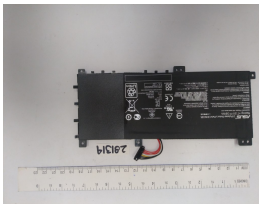

Tuesday, 19 de May de 2026 , 03:53 AM.

Descripción del Producto

AS13140 ASUS ORIGINAL BATTERY 75V 2CELL 5066MAH 38WH - AS1314-O

Soluciones Integrales En Tecnología Global Office S.A. DE C.V.

No imprima este correo a menos que sea necesario, léalo desde su computadora. Si todas las comunidades actúan de forma combinada, la ciudad estará limpia.