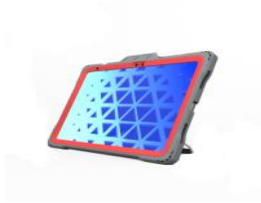

Sunday, 17 de May de 2026 , 18:51 PM.

Descripción del Producto

**FUNDA SHIELD EXTREME-X2 PARA IPAD 10/11 DE 109 2022 BISEL ROJO -
CARCASA GRIS MAXCASE**

Soluciones Integrales En Tecnología Global Office S.A. DE C.V.